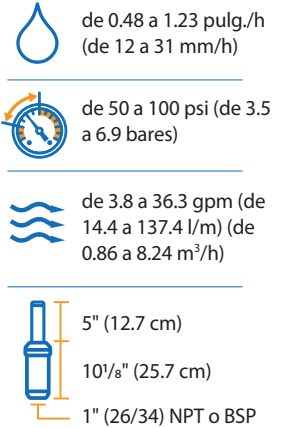

Serie 8005

Proteja su césped con rotores de alto rendimiento de 39' a 81' (5.1 m y 24.7 m) resistentes al maltrato y al vandalismo

Características

- Torreta reforzada de latón resistente al vandalismo para mayor durabilidad ante golpes laterales
- Memory Arc® regresa el rotor a su configuración de arco original
- El mecanismo motriz antidesgaste evita los daños por vandalismo
- Fácil ajuste del arco en húmedo o en seco usando solo un destornillador plano por la parte superior del rotor desde un círculo parcial de 50° a 330° o en círculo completo sin retorno de 360°. Operación de círculo completo y parcial en una sola unidad
- Desconectores laterales derecho e izquierdo que se ajustan para facilitar la instalación sin necesidad de girar la carcasa ni de aflojar la conexión de la tubería
- Válvula de retención Seal-A-Matic.
- Boquillas Rain Curtain de 3 puertos, codificadas por color para un riego óptimo de largo y mediano alcance y cercano al cabezal.
- Garantía de 5 años.

Opciones

- **Vástago retráctil de acero inoxidable (SS)** que ayuda a impedir el vandalismo en áreas públicas con césped.
- **Tapa violeta (NP)** para sistemas de agua no potable

Especificaciones de operación

- Radio: de 39 a 81 pies (de 11.9 a 24.7 m)
- Índice de precipitación: de 0.48 a 1.23 pulgadas por hora (de 12 a 31 mm/h)
- Presión: de 50 a 100 psi (de 3.5 a 6.9 bares)
- Caudal: de 3.8 a 36.3 gpm (de 0.86 a 8.24 m³/h; de 14.4 a 137.4 l/m)
- Entrada de rosca hembra NPT o BSP de 1" (2.5 cm) (26/34)
- Dispositivo de retención SAM que retiene hasta 10 pies (3.1 m) de aspersor
- Trayectoria de salida de la boquilla de 25°
- Boquillas Rain Curtain™: 04 - negra; 06 - celeste; 08 - verde oscuro; 10 - gris; 12 - beige; 14 - verde claro; 16 - marrón oscuro; 18 - azul oscuro; - 20 - rojo; 22 - amarillo; 24 - naranja; 26 - blanco