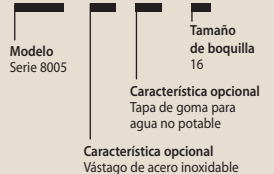

Cómo especificar

8005 - SS - NP - 16