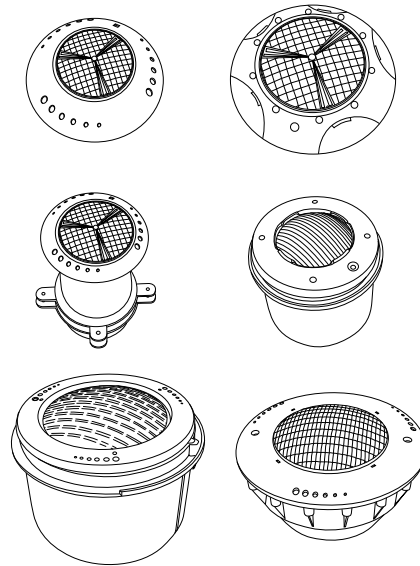

LÁMPARAS LED

ESPECIFICACIONES

La lámpara led PANDA es la innovación tecnológica en luces led para iluminación de piscinas controladas a distancia.

La lámpara led PANDA mejorará la apariencia de su piscina, mezclando colores para crear diferentes ambientes de luz; combina colores vivos para crear ambientes festivos, divertidos y agradables; y a la vez combina colores tenues y armoniosos para aportar bienestar y relajación.

CARACTERÍSTICAS

- Alta calidad en materiales.
- Listas para instalarse.
- Protección IP68.
- Alimentación eléctrica en 12VCA a través de transformadores de 115VCA a 12VCA, existen dos opciones:
  - Transformadores sencillos de 150 W y 250 W.
  - Y para mayor comodidad tenemos los transformadores con control remoto de 150 W y 250 W.
- Las lámparas led PANDA multicolor ofrecen una amplia gama de colores, hasta 18 alternativas de color (7 colores sólidos y 11 shows de color).
- Tornillería en acero inoxidable 316.
- Se incluyen 10 m de cable tomacorriente en las lámparas de 36 W, y en el resto de los modelos se incluyen 5 m de cable tomacorriente.

VENTAJAS:

- Ahorro de hasta un 90% de energía.
- Reducen por completo los costos de mantenimiento.
- Fácil instalación.
- Larga vida útil de hasta 20,000 horas en luces blancas y 50,000 horas en luces de color.
- Muy práctica y sencilla configuración de color, así como sincronización con otras lámparas en los modelos multicolor.

DESCRIPCIÓN DEL CÓDIGO

LLN-SS-BCO-12W

DESCRIPCIÓN

LL - Lámpara de LEDS
LLN- Lámpara de LEDS con nicho

COLOR

BCO - Blanco
COL - Multicolor

MATERIALES DE CONSTRUCCIÓN DEL CUERPO

SS - Acero inoxidable
P - Plástico

POTENCIA EN WATTS

12W-12Watts

ECOLÓGICAS

- No emiten luz infrarroja ni ultravioleta.
- No contienen mercurio, ni ningún tipo de agente contaminante al medio ambiente.
- Debido a su alta eficiencia, reducen el consumo eléctrico.